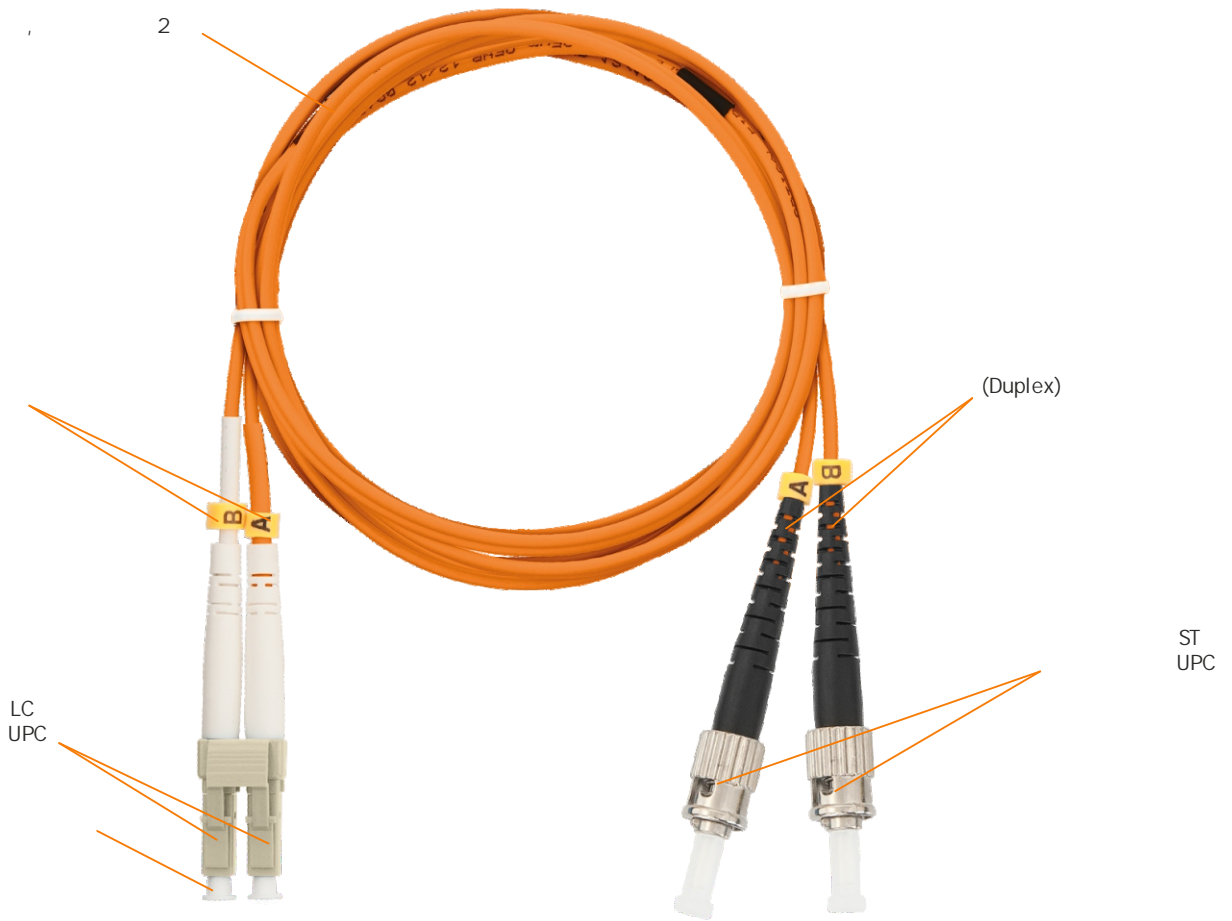

NMF-PC2M2C2-LCU-STU-xxx

MM 50/125 OM2, LC/UPC-ST/UPC,
LSZH, 2

✓
✓
ISO/IEC 11801 OM2

()
SC, LC, FC, ST
UPC.
(Duplex), (Simplex)

LSZH

2

NMF-PC2M2C2-LCU-STU-xxx

	NMF-PC2M2C2-LCU-STU-xxx
	Multi Mbde 50/125 OMB
	LC - ST
	UPC
	Duplex
, dB	0,30
, dB	35
*, dB	0,20
	2,5
	LSZH-
	2
	1000
	ISO/IEC 11801 OM2
, °C	-20 +65 -20 +65
	-
	1

*

		/		3	
NMF-PC2M2C2-LCU-STU-001		LC/UPC - ST/UPC	1	0,000210	0,010
NMF-PC2M2C2-LCU-STU-002		LC/UPC - ST/UPC	2	0,000210	0,018
NMF-PC2M2C2-LCU-STU-003		LC/UPC - ST/UPC	3	0,000210	0,025

: NMF-OA1UN-ST-ST-2, NMF-OA2MM-LCU-LCU-2